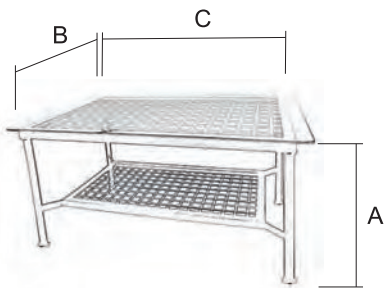

# GRACIELA 115

Mesa /3604/1

Terminación  
NE (Negro)

Medidas de la mesa (sin cristal)

Ref.	A Alto	B Ancho	C Largo
3604/1	70 cm	75 cm	115 cm

El Cristal de la Mesa no va incluido.

Medidas del cristal aconsejables.  
120 cm x 80 cm -Grosor 6 mm

# GRACIELA DOS CELOSÍAS 115

Mesa /3605/1

Terminación  
NE (Negro)

Medidas de la mesa (sin cristal)

Ref.	A Alto	B Ancho	C Largo
3605/1	70 cm	75 cm	115 cm

El Cristal de la Mesa no va incluido.

Medidas del cristal aconsejables.  
120 cm x 80 cm - Grosor 6 mm