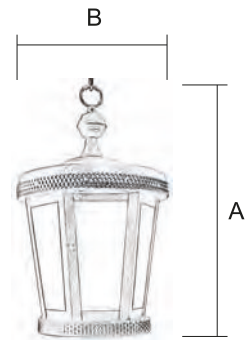

Farol / 3303/2

Terminación
OV (Oro Viejo)
OP (Opal)