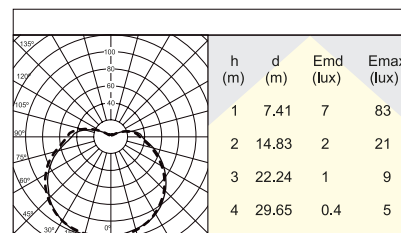

# VITUVER REDONDO

Plafón / 9804/\_

Terminación  
Opal Triple de  
color Blanco

Ref.	A Alto	B Ancho
9804/1 (1 -  )	8 cm	○ 20 cm
9804/3 (1 -  )	10 cm	○ 30 cm

9804/3 \_\_\_\_\_ €

9804/1 \_\_\_\_\_ €

Montaje	A techo o pared.
Orientación Óptica	Fija.
Simetría de la distribución luminosa	Asimétrica.
Lámparas 	Potencia de hasta 60 W.
Casquillo	E-27.
Voltaje	230 V 50 Hz.