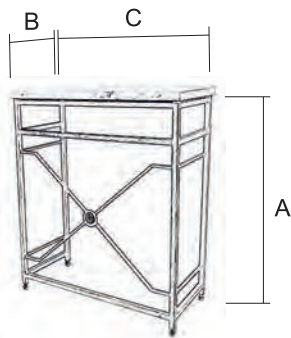

CUBRE RADIADOR

Mueble /3615/3

Terminación
VP (Verde Patina)

Medidas de la mesa (sin Mármol)

Ref.	A Alto	B Ancho	C Largo
3615/3	82 cm	32 cm	70 cm

El Mármol de la Mesa no va incluido.

Medidas del Mármol aconsejables.
72 cm x 34 cm - Grosor 3 cm.

NEGRO

OTRAS TER.

3615/3 _____ € _____ €

Para pedido según Foto

3 6 1 5 / 3 V P - -