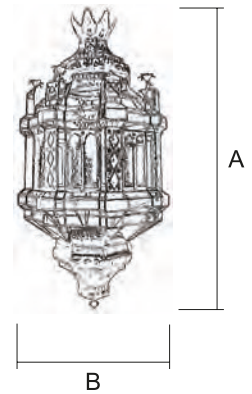

Farol / 7571/4

Terminación
EV (Envejecido)
CT (Catedral Transparente)

Ref.	A Alto	B Ancho
7571/4 (5-Ø)	163 cm	81 cm

1	2	3	4	5	6
TR - Transparente	TO - Transp. Opal OP - Opal GO - Gótico	CT - Catedral Transp. TC - Transp. Color	OL - Opal Opalina OC - Opal Color OT - Opal Gót. Cated. GC - Gótico Catedral CO - Catedral Opal	CP - Catedral Opalina PA - Opalina PM - Opalina Mezclada	TP - Transp. Opalina GP - Gótico Opalina CG - Cat. Gót. Opalina
EV OTRAS TER.	EV OTRAS TER.	EV OTRAS TER.	EV OTRAS TER.	EV OTRAS TER.	EV OTRAS TER.
7571/4	€	€	€	€	€

Para pedido según Foto

7571 / 4 EV CT