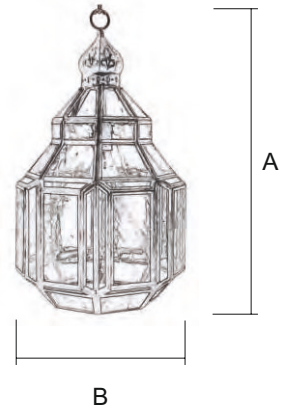

BEATRIZ

Farol / 7548/3

Terminación
OV (Oro Viejo)
GO (Gótico)

Ref.	A Alto	B Ancho
7548/3 (1 -)	58 cm	33 cm

1		2		3		4		5		6	
TR - Transparente		TO - Transp. Opal OP - Opal GO - Gótico		CT - Catedral Transp. TC - Transp. Color		OL - Opal Opalina OC - Opal Color OT - Opal Gót. Cated. GC - Gótico Catedral CO - Catedral Opal		CP - Catedral Opalina PA - Opalina PM - Opalina Mezclada		TP - Transp. Opalina GP - Gótico Opalina CG - Cat. Gót. Opalina	
EV	OTRAS TER.	EV	OTRAS TER.	EV	OTRAS TER.	EV	OTRAS TER.	EV	OTRAS TER.	EV	OTRAS TER.
7548/3	€	€	€	€	€	€	€	€	€	€	€

Para pedido según Foto

7548 / 3 OVGO