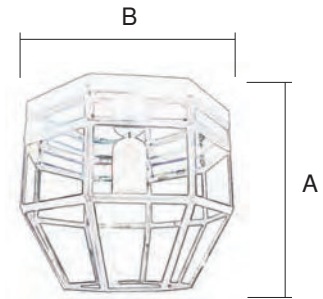

DORNAJO

Plafón / 7856/_

Terminación
NE(Negro)
TC (Transparente Color)

Medidas Modelo

Ref.	A Alto	B Ancho
7856/1 (1 - ♂)	18 cm	21 cm
7856/2 (1 - ♂)	20 cm	26 cm

1		2		3		4		5		6	
TR - Transparente		TO - Transp. Opal OP - Opal GO - Gótico		CT - Catedral Transp. TC - Transp. Color		OL - Opal Opalina OC - Opal Color OT - Opal Gót. Cated. GC - Gótico Catedral CO - Catedral Opal		CP - Catedral Opalina PA - Opalina PM - Opalina Mezclada		TP - Transp. Opalina GP - Gótico Opalina CG - Cat. Gót. Opalina	
EV	OTRAS TER.	EV	OTRAS TER.	EV	OTRAS TER.	EV	OTRAS TER.	EV	OTRAS TER.	EV	OTRAS TER.
7856/1	€	€	€	€	€	€	€	€	€	€	€
7856/2	€	€	€	€	€	€	€	€	€	€	€

Para pedido según Foto

7856 / 1 NETC