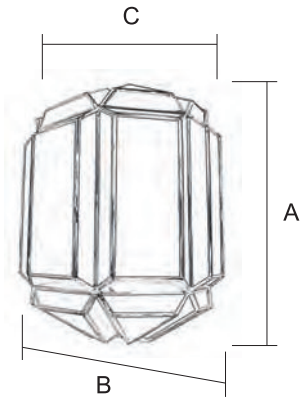

Aplique / 7100/4

Terminación
EV (Envejecido)
OC (Opal Color)

Ref.	A Alto	B Ancho	C Sobresale
7100/4 (2-8)	50 cm	40 cm	22 cm

1	2	3	4	5	6
TR - Transparente	TO - Transp. Opal OP - Opal GO - Gótico	CT - Catedral Transp. TC - Transp. Color	OL - Opal Opalina OC - Opal Color OT - Opal Gót. Cated. GC - Gótico CO - Catedral Opal	CP - Catedral Opalina PA - Opalina PM - Opalina Mezclada	TP - Transp. Opalina GP - Gótico Opalina CG - Cat. Gót. Opalina
EV OTRAS TER.	EV OTRAS TER.	EV OTRAS TER.	EV OTRAS TER.	EV OTRAS TER.	EV OTRAS TER.
7100/4	€	€	€	€	€

Para pedido según Foto

7100 / ☐ EV ☐ OC