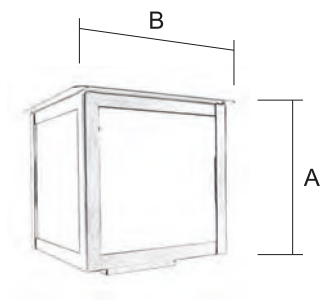

Ref.	A Alto	B Ancho
1165/1 (1-)	25 cm	26 cm

1		2	
TR - Transparente	CA - Carglas	OP - Opal	GO - Gótico
NEGRO	OTRAS TER.	NEGRO	OTRAS TER.
1165/1	€ _____ €	1165/1	€ _____ €

Para pedido según Foto

1 1 6 5 / 1 O G O P