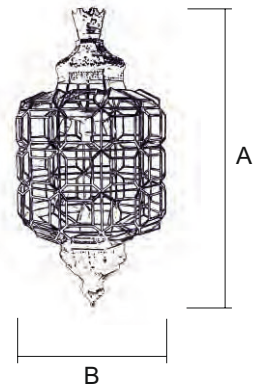

CARMEN

Farol / 7570/3

Terminación
EV (Envejecido)
TR (Transparente)

Ref.	A Alto	B Ancho
7570/3 (5-)	122 cm	58 cm

1		2		3		4		5		6	
TR - Transparente		TO - Transp. Opal OP - Opal GO - Gótico		CT - Catedral Transp. TC - Transp. Color		OL - Opal Opalina OC - Opal Color OT - Opal Gót. Cated. GC - Gótico Catedral CO - Catedral Opal		CP - Catedral Opalina PA - Opalina PM - Opalina Mezclada		TP - Transp. Opalina GP - Gótico Opalina CG - Cat. Gót. Opalina	
EV	OTRAS TER.	EV	OTRAS TER.	EV	OTRAS TER.	EV	OTRAS TER.	EV	OTRAS TER.	EV	OTRAS TER.
7570/3	€	€	€	€	€	€	€	€	€	€	€

Para pedido según Foto

7570 / 3 EV TR