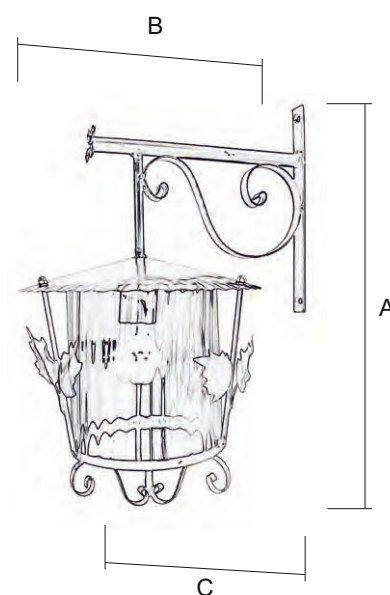

Medidas Modelo

Ref.	A Alto	B Ancho	C Sobresale
4404/0 (1-5)	43 cm	25 cm	31 cm

NEGRO OTRAS TER.

4407/0 € _____ € _____

Para pedido según Foto

4407 / 0 NETL