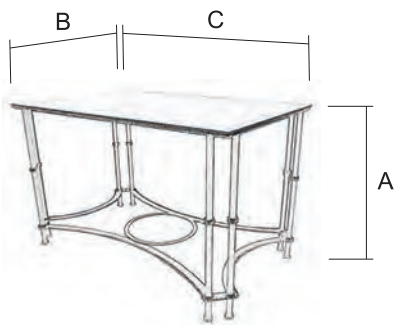

# MESA BRACERO 125

Mesa /3600/1

Terminación  
PX (Pintura Oxido)

Medidas de la mesa (sin cristal)

Ref.	A Alto	B Ancho	C Largo
3600/1	75,5 cm	75 cm	125 cm

El Cristal de la Mesa no va incluido.

Medidas del cristal aconsejables.  
130 cm x 80 cm - Grosor 6 mm.