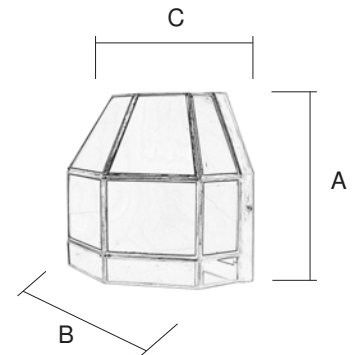

DORNAJO

Aplique / 7833/_

Terminación
RI(Rojo Inglés)
OC (Opal Color)

Medidas Modelo

Ref.	A Alto	B Ancho	C Sobresale
7833/1 (1 - Ø)	18 cm	20 cm	13 cm
7833/2 (1 - Ø)	20 cm	25 cm	15 cm

	1		2		3		4		5		6	
	TR - Transparente		TO - Transp. Opal OP - Opal GO - Gótico		CT - Catedral Transp. TC - Transp. Color		OL - Opal Opalina OC - Opal Color OT - Opal Gót. Cated. GC - Gótico Catedral CO - Catedral Opal		CP - Catedral Opalina PA - Opalina PM - Opalina Mezclada		TP - Transp. Opalina GP - Gótico Opalina CG - Cat. Gót. Opalina	
	EV	OTRAS TER.	EV	OTRAS TER.	EV	OTRAS TER.	EV	OTRAS TER.	EV	OTRAS TER.	EV	OTRAS TER.
7833/1	€	€	€	€	€	€	€	€	€	€	€	€
7833/2	€	€	€	€	€	€	€	€	€	€	€	€

Para pedido según Foto

7833 / 1 R I O C