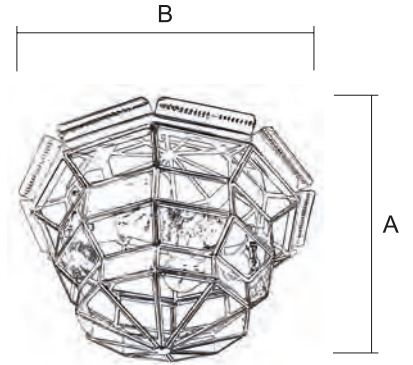

SALVATIERRA

Plafón / 7121/1

Terminación
EV (Envejecido)
CT (Catedral Transparente)

Ref.	A Alto	B Ancho
7121/1 (2-0)	20 cm	41 cm

1	2	3	4	5	6
TR - Transparente	TO - Transp. Opal OP - Opal GO - Gótico	CT - Catedral Transp. TC - Transp. Color	OL - Opal Opalina OC - Opal Color OT - Opal Gót. Cated. GC - Gótico Catedral CO - Catedral Opal	CP - Catedral Opalina PA - Opalina PM - Opalina Mezclada	TP - Transp. Opalina GP - Gótico Opalina CG - Cat. Gót. Opalina
EV OTRAS TER.	EV OTRAS TER.	EV OTRAS TER.	EV OTRAS TER.	EV OTRAS TER.	EV OTRAS TER.
7121/1	€	€	€	€	€

Para pedido según Foto

7121 / 1 EV CT