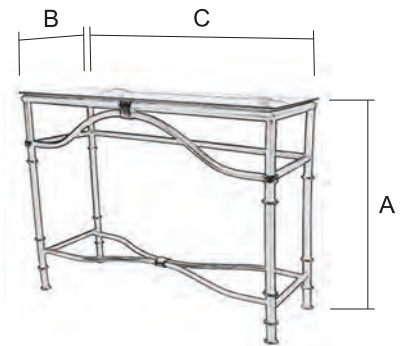

# ALONSO

Espejo / 3609/1

Terminación  
PX (Pintura Óxido)

Taquillón /3608/1

Terminación  
PX (Pintura Óxido)

Medidas del mueble (sin cristal)

Ref.	A Alto	B Ancho	C Largo
3608/1	93 cm	40 cm	110 cm
3609/1	101 cm	80 cm	

El Cristal y Espejo del Mueble no va incluido.

Medidas del cristal aproximadas.  
111 cm x 40,5 cm - Grosor 6 mm

NEGRO

OTRAS TER.

3608/1 \_\_\_\_\_ € \_\_\_\_\_ €

3609/1 \_\_\_\_\_ € \_\_\_\_\_ €

Para pedido según Foto