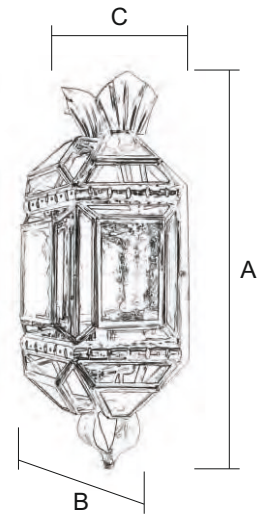

Aplique / 7586/1

Terminación
EV (Envejecido)
CT (Catedral Transparente)

Ref.	A Alto	B Ancho	C Sobresale
7586/1 (1 - ⚡)	54 cm	22 cm	13 cm

1		2		3		4		5		6	
TR - Transparente		TO - Transp. Opal OP - Opal GO - Gótico		CT - Catedral Transp. TC - Transp. Color		OL - Opal Opalina OC - Opal Color OT - Opal Gót. Cated. GC - Gótico Catedral CO - Catedral Opal		CP - Catedral Opalina PA - Opalina PM - Opalina Mezclada		TP - Transp. Opalina GP - Gótico Opalina CG - Cat. Gót. Opalina	
EV	OTRAS TER.	EV	OTRAS TER.	EV	OTRAS TER.	EV	OTRAS TER.	EV	OTRAS TER.	EV	OTRAS TER.
7586/1	€	€	€	€	€	€	€	€	€	€	€

Para pedido según Foto

7586 / 1 EV CT