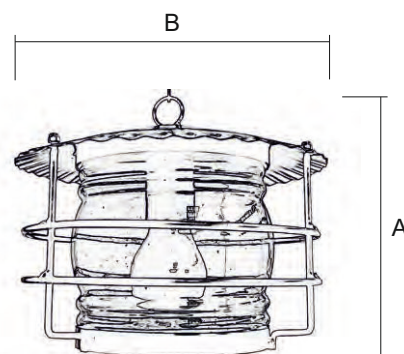

TECHO / 4411/0

Terminación
NE (Negro)
TA (Túlipa Verde Claro)