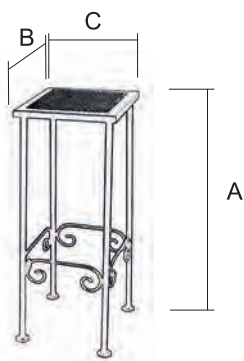

BANQUETA ALIU

Banqueta /3616/1

Terminación
NE (Negro)

Medidas de la banqueta

Ref.	A Alto	B Ancho	C Largo
3616/1	74,5 cm	29 cm	29 cm

NEGRO

OTRAS TER.

3616/1   €   €

Para pedido según Foto

3 6 1 6 / 1 N E - -