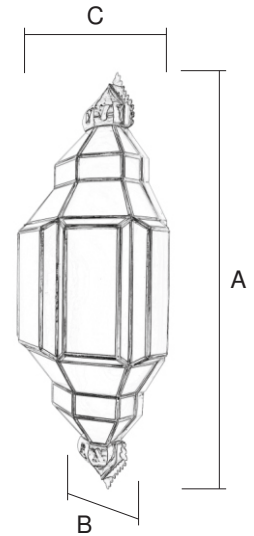

Aplique / 7582/_

Terminación
EV (Envejecido)
OP (Opal)

Medidas Modelo