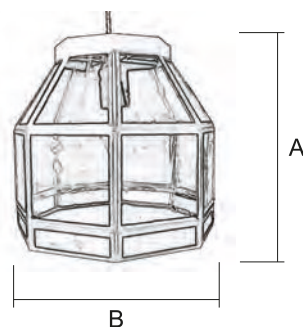

DORNAJO

Colgante / 7811/_

Terminación
NE(Negro)
GC (Gótico Catedral)

Ref.	A Alto	B Ancho
7811/1 (1- ⚡)	21 cm	21,5 cm
7811/2 (1- ⚡)	28 cm	27 cm

	1		2		3		4		5		6	
	TR - Transparente		TO - Transp. Opal OP - Opal GO - Gótico		CT - Catedral Transp. TC - Transp. Color		OL - Opal Opalina OC - Opal Color OT - Opal Gót. Cated. GC - Gótico Catedral CO - Catedral Opal		CP - Catedral Opalina PA - Opalina PM - Opalina Mezclada		TP - Transp. Opalina GP - Gótico Opalina CG - Cat. Gót. Opalina	
	EV	OTRAS TER.	EV	OTRAS TER.	EV	OTRAS TER.	EV	OTRAS TER.	EV	OTRAS TER.	EV	OTRAS TER.
7811/1	€	€	€	€	€	€	€	€	€	€	€	€
7811/2	€	€	€	€	€	€	€	€	€	€	€	€

Para pedido según Foto

7811 / 2 NE GC