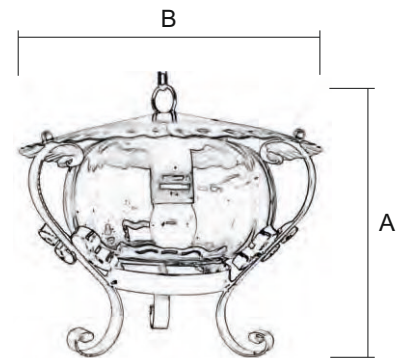

TECHO / 4413/0

Terminación
NE (Negro)
TV (Túlipa Verde)