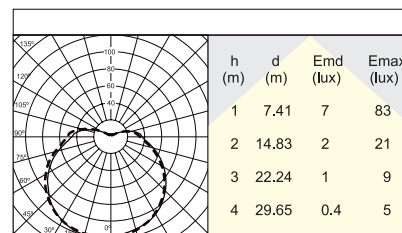

# VITUVER REDONDO OVALADO

Plafón / 9802/\_

Terminación  
Opal Triple de  
color Blanco

Ref.	A Alto	B Ancho
9802/3 (1-  )	12 cm	○ 30 cm

9802/3 \_\_\_\_\_ €

Montaje	A techo o pared.
Orientación Óptica	Fija.
Simetría de la distribución luminosa	Asimétrica.
Lámparas 	Potencia de hasta 60 W.
Casquillo	E-27.
Voltaje	230 V 50 Hz.