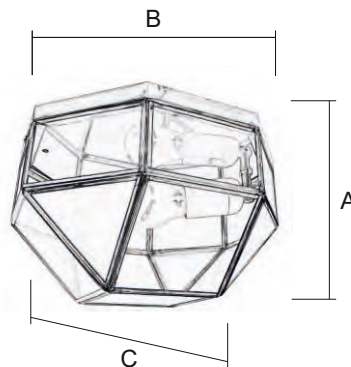

ZAGAL

Plafón / 7118/2

Terminación
EV (Envejecido)
TO (Transparente Opal)

Ref.	A Alto	B Ancho	C Sobresale
7118/2 (1-Ø)	15 cm	27 cm	27 cm

1	2	3	4	5	6
TR - Transparente	TO - Transp. Opal OP - Opal GO - Gótico	CT - Catedral Transp. TC - Transp. Color	OL - Opal Opalina OC - Opal Color OT - Opal Gót. Cated. GC - Gótico Catedral CO - Catedral Opal	CP - Catedral Opalina PA - Opalina PM - Opalina Mezclada	TP - Transp. Opalina GP - Gótico Opalina CG - Cat. Gót. Opalina
EV OTRAS TER.	EV OTRAS TER.	EV OTRAS TER.	EV OTRAS TER.	EV OTRAS TER.	EV OTRAS TER.
7118/2	€	€	€	€	€

Para pedido según Foto

7118 / 2 EV TO