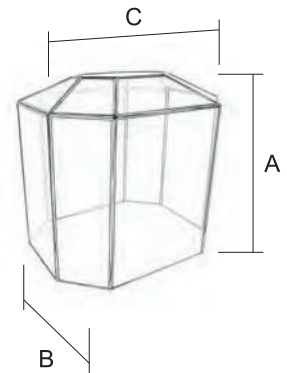

Ref.	A Alto	B Ancho	C Sobresale
7902/1	37.5 cm	31 cm	39 cm

1	2	3	4	5	6
TR - Transparente	TO - Transp. Opal OP - Opal GO - Gótico	CT - Catedral Transp. TC - Transp. Color	OL - Opal Opalina OC - Opal Color OT - Opal Gót. Cated. GC - Gótico Catedral CO - Catedral Opal	CP - Catedral Opalina PA - Opalina PM - Opalina Mezclada	TP - Transp. Opalina GP - Gótico Opalina CG - Cat. Gót. Opalina
EV OTRAS TER.	EV OTRAS TER.	EV OTRAS TER.	EV OTRAS TER.	EV OTRAS TER.	EV OTRAS TER.
7902/1	€	€	€	€	€

Para pedido según Foto

7902 / 1 EV TR