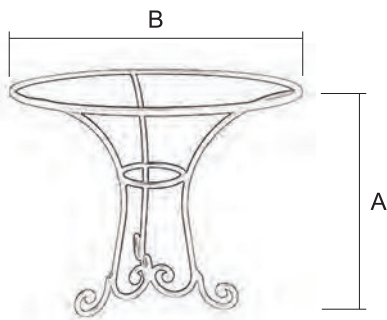

## Mueble /3615/3

Terminación  
VP (Verde Patina)

Medidas de la mesa (sin Mármol)

Ref.	A Alto	B Ancho	C Largo
3615/3	82 cm	32 cm	70 cm

El Mármol de la Mesa no va incluido.

Medidas del Mármol aconsejables.  
72 cm x 34 cm - Grosor 3 cm.

# BANQUETA ALIU

Banqueta /3616/1

Terminación  
NE (Negro)

Medidas de la banqueta

Ref.	A Alto	B Ancho	C Largo
3616/1	74,5 cm	29 cm	29 cm

NEGRO

OTRAS TER.

3616/1      €      €

# MESA 58 REDONDA DE 90

Mesa /3617/2

Terminación  
NE (Negro)

Medidas de la mesa (sin cristal)

Ref.	A Alto	B Diámetro
3617/2	76 cm	90 cm

El Cristal de la Mesa no va incluido.

Medidas del cristal aconsejables.  
120 cm x 80 cm - Grosor 6 mm.