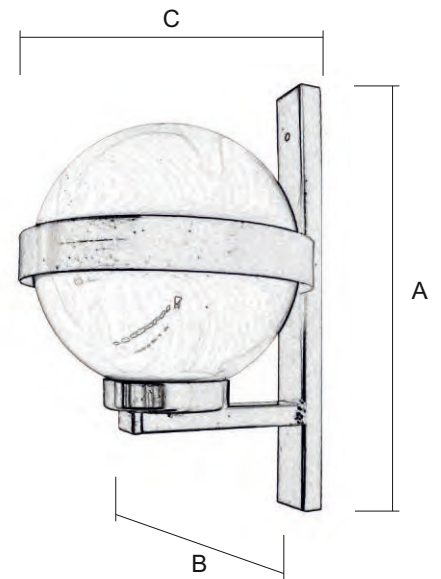

Aplique / 4408/0

Terminación
NE (Negro)
TI (Túlipa Opal)

Medidas Modelo

Ref.	A Alto	B Ancho	C Sobresale
4408/0 (1-5) Casquillo E-27	31 cm	19 cm	20 cm

NEGRO OTRAS TER.

4408/0 € _____ €

Para pedido según Foto

4408 / 0 NE TI