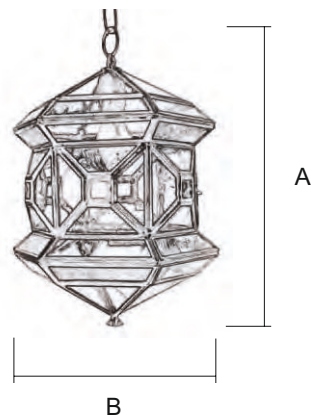

TAGORAS

Farol / 7116/1

Terminación
RI (Rojo Ingles)
GC (Gótico Catedral)

Ref.	A Alto	B Ancho
7116/1 (1 - ⦿)	42 cm	29 cm

1		2		3		4		5		6	
TR - Transparente		TO - Transp. Opal OP - Opal GO - Gótico		CT - Catedral Transp. TC - Transp. Color		OL - Opal Opalina OC - Opal Color OT - Opal Gót. Cated. GC - Gótico Catedral CO - Catedral Opal		CP - Catedral Opalina PA - Opalina PM - Opalina Mezclada		TP - Transp. Opalina GP - Gótico Opalina CG - Cat. Gót. Opalina	
EV	OTRAS TER.	EV	OTRAS TER.	EV	OTRAS TER.	EV	OTRAS TER.	EV	OTRAS TER.	EV	OTRAS TER.
7116/1	€	€	€	€	€	€	€	€	€	€	€

Para pedido según Foto

7116 / 1 RI GC