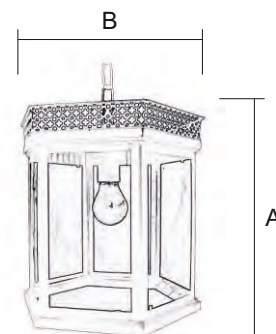

Terminación
NE (Negro)
TR (Transparente)