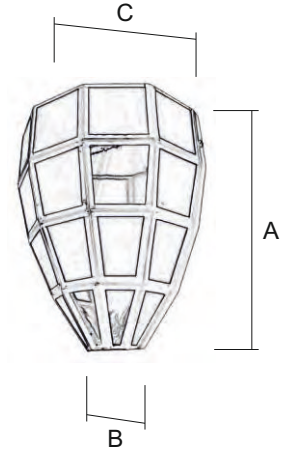

VASIJA

Aplique / 7836/2

Terminación
NE (Negro)
PM (Opalina Mezclada)

Ref.	A Alto	B Ancho	C Sobresale
7836/2 (1-Ø)	27 cm	24 cm	13 cm

1	2	3	4	5	6
TR - Transparente	TO - Transp. Opal OP - Opal GO - Gótico	CT - Catedral Transp. TC - Transp. Color	OL - Opal Opalina OC - Opal Color OT - Opal Gót. Cated. GC - Gótico Catedral CO - Catedral Opal	CP - Catedral Opalina PA - Opalina PM - Opalina Mezclada	TP - Transp. Opalina GP - Gótico Opalina CG - Cat. Gót. Opalina
EV OTRAS TER.	EV OTRAS TER.	EV OTRAS TER.	EV OTRAS TER.	EV OTRAS TER.	EV OTRAS TER.
7836/2	€	€	€	€	€

Para pedido según Foto

7836 / 2 NE PM