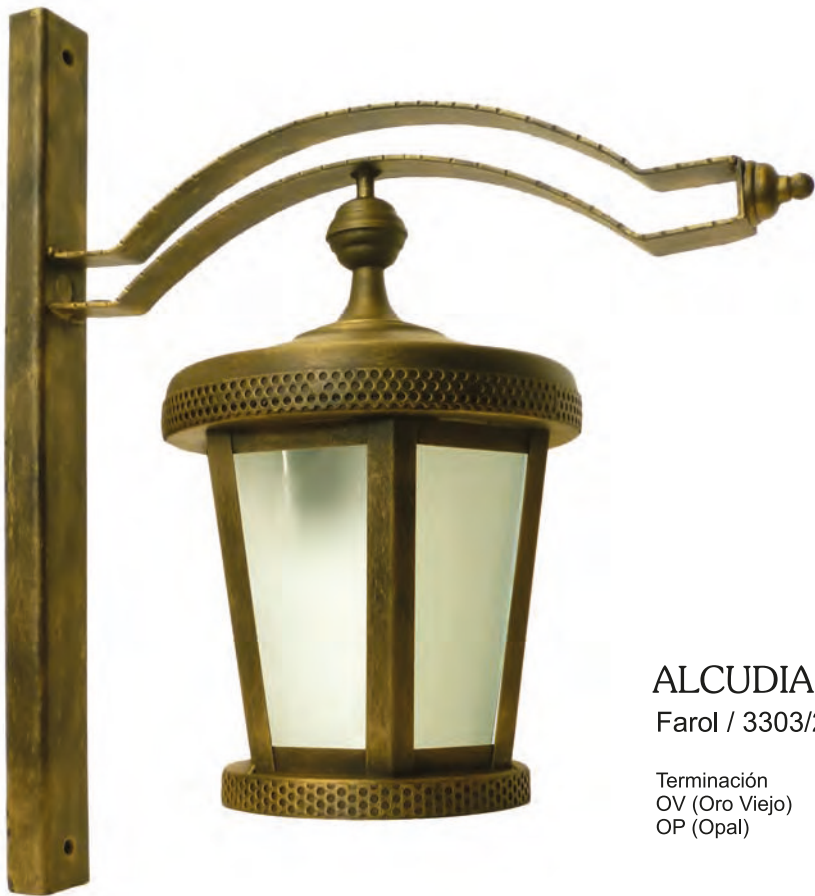

# MAZARRON

Soporte / 3064/0

Terminación  
OV (Oro Viejo)

**ALCUDIA**  
Farol / 3303/2

Terminación  
OV (Oro Viejo)  
OP (Opal)

Ref.	A Alto	B Ancho	C Sobresale
3064/0	62 cm	6 cm	54 cm

NEGRO
  OTRAS TER.

3064/0 \_\_\_\_\_ € \_\_\_\_\_ €