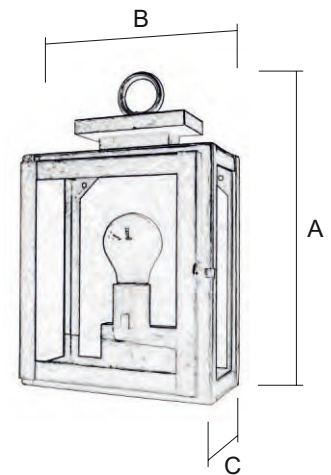

Aplique / 1123/1

Terminación
PX (Pintura Oxido)
TR (Transparente)

Ref.	A Alto	B Ancho	C Sobresale
1123/1 (1-0)	34 cm	11.5 cm	20 cm

1		2	
TR - Transparente	CA - Carglas	OP - Opal	GO - Gótico
NEGRO	OTRAS TER.	NEGRO	OTRAS TER.
1123/1	€ _____ €	1123/1	€ _____ €

Para pedido según Foto

1 1 2 3 / 1 P X T R