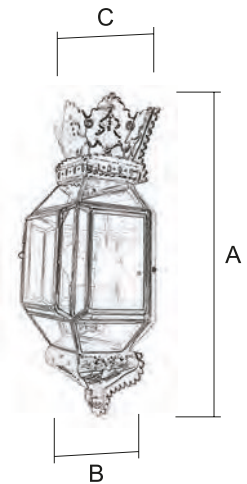

Aplique / 7554/_

Terminación
EV (Envejecido)
TR (Transparente)