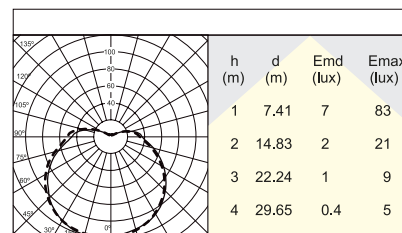

9803/1 \_\_\_\_\_ €

Montaje	A techo o pared.
Orientación Óptica	Fija.
Simetría de la distribución luminosa	Asimétrica.
Lámparas 	Potencia de hasta 60 W.
Casquillo	E-27.
Voltaje	230 V 50 Hz.

Para pedido según Foto