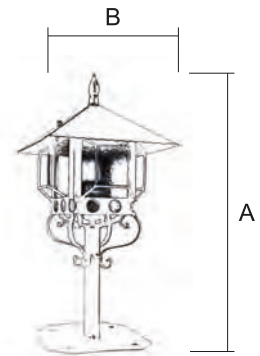

Ref.	A Alto	B Ancho
1160/0 (1-0)	43 cm	21 cm

1		2	
TR - Transparente	CA - Carglas	OP - Opal	GO - Gótico
NEGRO	OTRAS TER.	NEGRO	OTRAS TER.

1160/0   €   €   €   €

Para pedido según Foto

1 1 6 0 / 0 N E C A