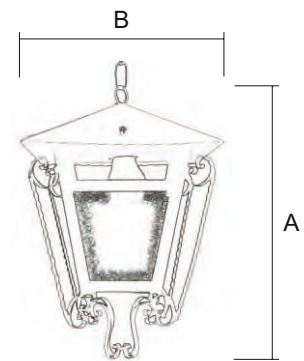

Ref.	A Alto	B Ancho
1144/0 (1 - 1)	35 cm	24 cm

1		2	
TR - Transparente	CA - Carglas	OP - Opal	GO - Gótico
NEGRO	OTRAS TER.	NEGRO	OTRAS TER.
1144/0	€ _____ €	€ _____ €	

Para pedido según Foto

1 1 4 4 / 0 N E C A