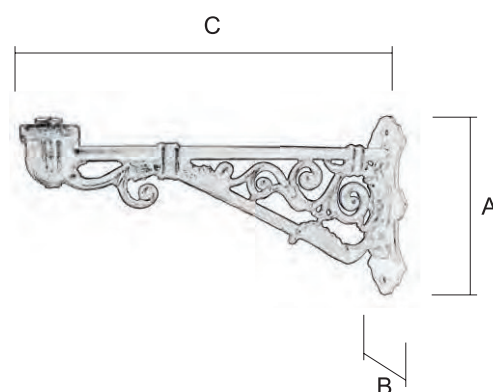

Soporte / 2046/1

Terminación
NE (Negro)
TE (Tuerca)

Medidas Modelo

Ref.	A Alto	B Ancho	C Sobresale
2046/1	38 cm	10 cm	71 cm

☐ NEGRO ☐ OTRAS TER.

2046/1 € _____ €

Para pedido según Foto

2046 / 1 NE TE

Se puede servir en otras terminaciones