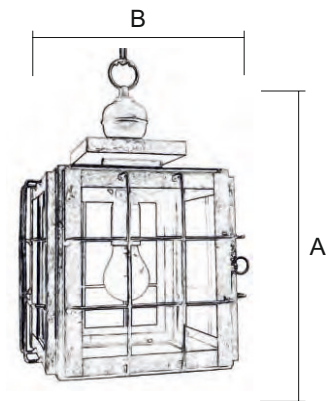

Farol / 1424/1

Terminación
OV (Oro Viejo)
TR (Transparente)