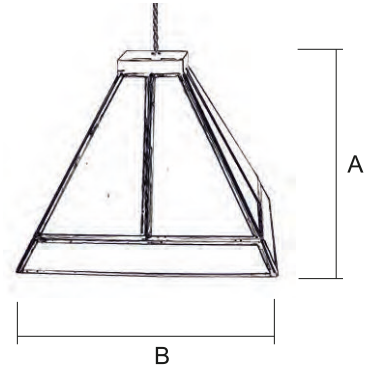

ENEBRO

Colgante / 7812/_

Terminación
CD(Caldera)
PA (Opalina)

Ref.	A Alto	B Ancho
7812/1 (1-)	21 cm	24 cm
7812/2 (1-)	24 cm	30 cm

1		2		3		4		5		6	
TR - Transparente		TO - Transp. Opal OP - Opal GO - Gótico		CT - Catedral Transp. TC - Transp. Color		OL - Opal Opalina OC - Opal Color OT - Opal Gót. Cated. GC - Gótico Catedral CO - Catedral Opal		CP - Catedral Opalina PA - Opalina PM - Opalina Mezclada		TP - Transp. Opalina GP - Gótico Opalina CG - Cat. Gót. Opalina	
EV	OTRAS TER.	EV	OTRAS TER.	EV	OTRAS TER.	EV	OTRAS TER.	EV	OTRAS TER.	EV	OTRAS TER.
7812/1	€	€	€	€	€	€	€	€	€	€	€
7812/2	€	€	€	€	€	€	€	€	€	€	€

Para pedido según Foto

7812 / 2 CD PA