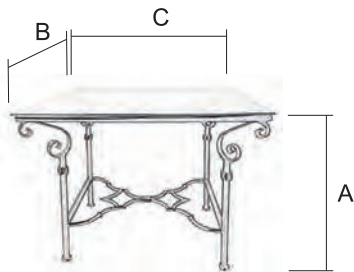

# MESA BRACERO 125

Mesa /3600/1

Terminación  
PX (Pintura Oxido)

Medidas de la mesa (sin cristal)

Ref.	A Alto	B Ancho	C Largo
3600/1	75,5 cm	75 cm	125 cm

El Cristal de la Mesa no va incluido.

Medidas del cristal aconsejables.  
130 cm x 80 cm - Grosor 6 mm.

# MESA ALEMANA 90

Mesa /3603/1

Terminación  
VO (Verde Oscuro)

Medidas de la mesa (sin cristal)

Ref.	A Alto	B Ancho	C Largo
3603/1	62,5 cm	82 cm	87 cm

El Cristal de la Mesa no va incluido.

Medidas del cristal aconsejables.  
92 cm x 87 cm - Grosor 6 mm.