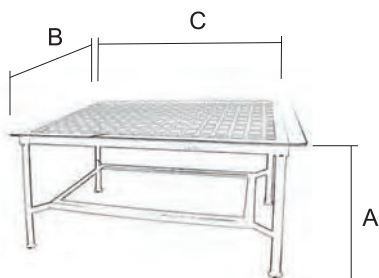

# GRACIELA DOS CELOSÍAS 115

Mesa /3605/1

Terminación  
NE (Negro)

Medidas de la mesa (sin cristal)

Ref.	A Alto	B Ancho	C Largo
3605/1	70 cm	75 cm	115 cm

El Cristal de la Mesa no va incluido.

Medidas del cristal aconsejables.  
120 cm x 80 cm - Grosor 6 mm

# GRACIELA CELOSIA ALTA 115

Mesa /3606/1

Terminación  
NE (Negro)

Medidas de la mesa (sin cristal)

Ref.	A Alto	B Ancho	C Largo
3606/1	70 cm	75 cm	115 cm

El Cristal de la Mesa no va incluido.

Medidas del cristal aconsejables.  
120 cm x 80 cm - Grosor 6 mm