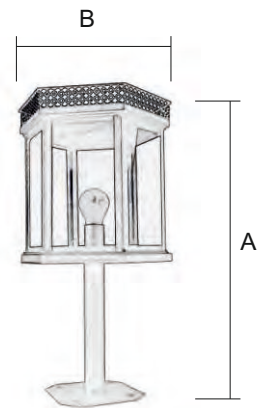

Muro / 1122/2

Terminación
NE (Negro)
TR (Transparente)

Ref.	A Alto	B Ancho	Ø
1122/2 (1 - 1)	56 cm	31 cm	50 mm

NEGRO OTRAS TER.

1122/2 _____ € _____ €

Para pedido según Foto

1 1 2 2 / 2 N E T R