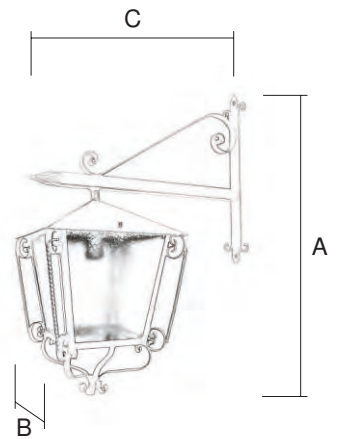

UBELEN

Soporte / 1162/2

Terminación
NE (Negro)
CA (Carglass)

Ref.	A Alto	B Ancho	C Sobresale
1162/2 (1-5)	68 cm	34 cm	65 cm

1		2	
TR - Transparente	CA - Carglas	OP - Opal	GO - Gótico
NEGRO	OTRAS TER.	NEGRO	OTRAS TER.
1162/2	€ _____ €	€ _____ €	

Para pedido según Foto

1162 / 2 NE CA