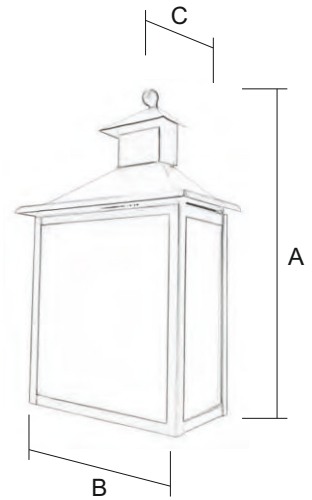

Aplique / 1163/1

Terminación
PX (Pintura Oxido)
OP (Opal)

Ref.	A Alto	B Ancho	C Sobresale
1163/1 (2-)	49 cm	29.5 cm	15 cm

1		2	
TR - Transparente	CA - Carglas	OP - Opal	GO - Gótico
NEGRO	OTRAS TER.	NEGRO	OTRAS TER.
1163/1	€ _____ €	1163/1	€ _____ €

Para pedido según Foto

1 1 6 3 / 1 P X O P