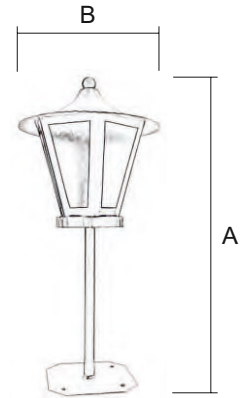

Muro / 1908/0

Terminación
NE (Negro)
CA (Carglass)