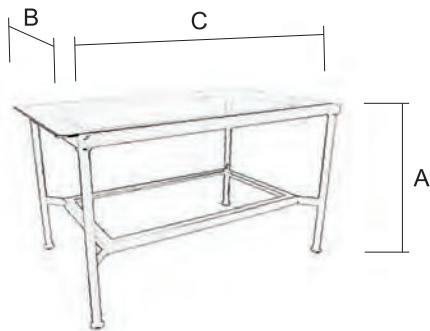

# GRACIELA 115

Mesa /3604/1

Terminación  
NE (Negro)

Medidas de la mesa (sin cristal)

Ref.	A Alto	B Ancho	C Largo
3604/1	70 cm	75 cm	115 cm

El Cristal de la Mesa no va incluido.

Medidas del cristal aconsejables.  
120 cm x 80 cm -Grosor 6 mm