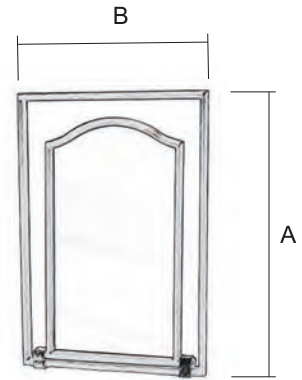

Terminación
PX (Pintura Óxido)

Taquillón /3608/1

Terminación
PX (Pintura Óxido)