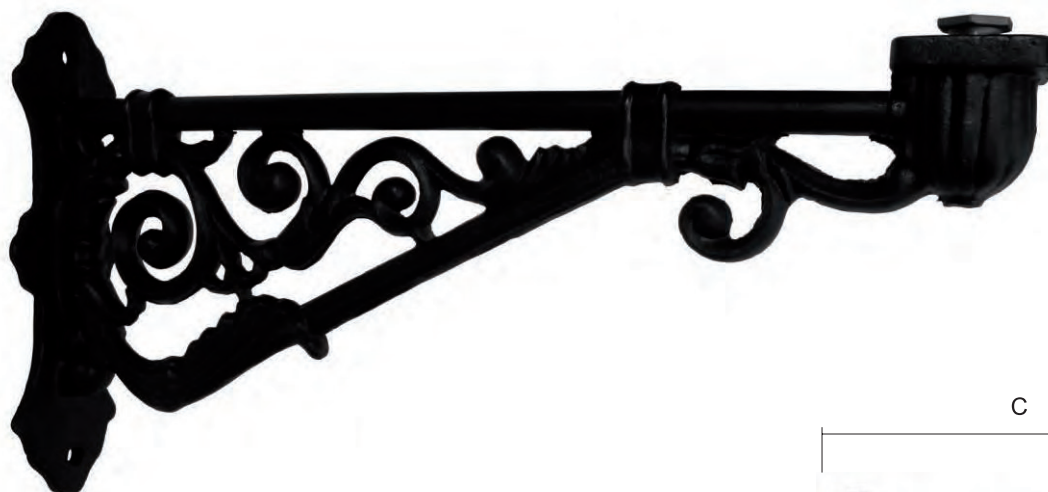

Soporte / 2046/1

Terminación
NE (Negro)
TE (Tuerca)

Medidas Modelo

Ref.	A Alto	B Ancho	C Sobresale
2046/1	38 cm	10 cm	71 cm

☐ NEGRO ☐ OTRAS TER.

2046/1 € _____ €

Para pedido según Foto

2046 / 1 NE TE

Se puede servir en otras terminaciones