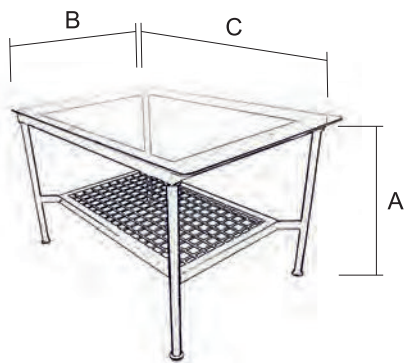

# GRACIELA CELOSIA ALTA 115

Mesa /3606/1

Terminación  
NE (Negro)

Medidas de la mesa (sin cristal)

Ref.	A Alto	B Ancho	C Largo
3606/1	70 cm	75 cm	115 cm

El Cristal de la Mesa no va incluido.

Medidas del cristal aconsejables.  
120 cm x 80 cm - Grosor 6 mm

# GRACIELA CELOSIA BAJA 115

Mesa /3607/1

Terminación  
NE (Negro)

Medidas de la mesa (sin cristal)

Ref.	A Alto	B Ancho	C Largo
3607/1	70 cm	75 cm	115 cm

El Cristal de la Mesa no va incluido.

Medidas del cristal aconsejables.  
120 cm x 80 cm - Grosor 6 mm