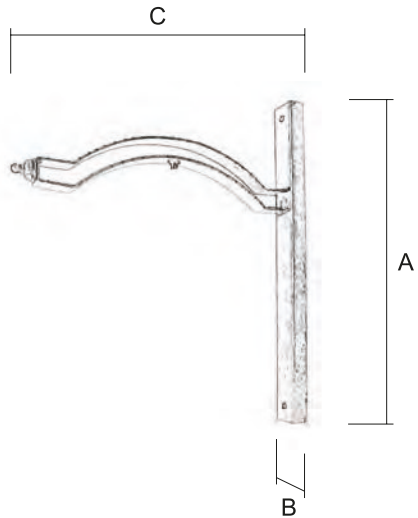

# MAZARRON

Soporte / 3064/0

Terminación  
OV (Oro Viejo)

**ALCUDIA**  
Farol / 3303/2

Terminación  
OV (Oro Viejo)  
OP (Opal)

Ref.	A Alto	B Ancho	C Sobresale
3064/0	62 cm	6 cm	54 cm

NEGRO
  OTRAS TER.

3064/0 \_\_\_\_\_ € \_\_\_\_\_ €