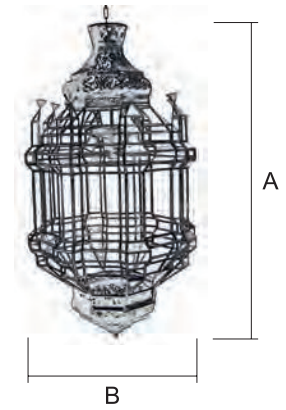

# LEPANTO

Farol / 7569/\_

Terminación  
EV (Envejecido)  
TR (Transparente)

Ref.	A Alto	B Ancho
7569/3 (3-💡)	115 cm	53 cm
7569/4 (5-💡)	130 cm	69 cm

1		2		3		4		5		6	
TR - Transparente		TO - Transp. Opal OP - Opal GO - Gótico		CT - Catedral Transp. TC - Transp. Color		OL - Opal Opalina OC - Opal Color OT - Opal Gót. Cated. GC - Gótico Catedral CO - Catedral Opal		CP - Catedral Opalina PA - Opalina PM - Opalina Mezclada		TP - Transp. Opalina GP - Gótico Opalina CG - Cat. Gót. Opalina	
EV	OTRAS TER.	EV	OTRAS TER.	EV	OTRAS TER.	EV	OTRAS TER.	EV	OTRAS TER.	EV	OTRAS TER.
7569/3	€ _____	€ _____	€ _____	€ _____	€ _____	€ _____	€ _____	€ _____	€ _____	€ _____	€ _____
7569/4	€ _____	€ _____	€ _____	€ _____	€ _____	€ _____	€ _____	€ _____	€ _____	€ _____	€ _____